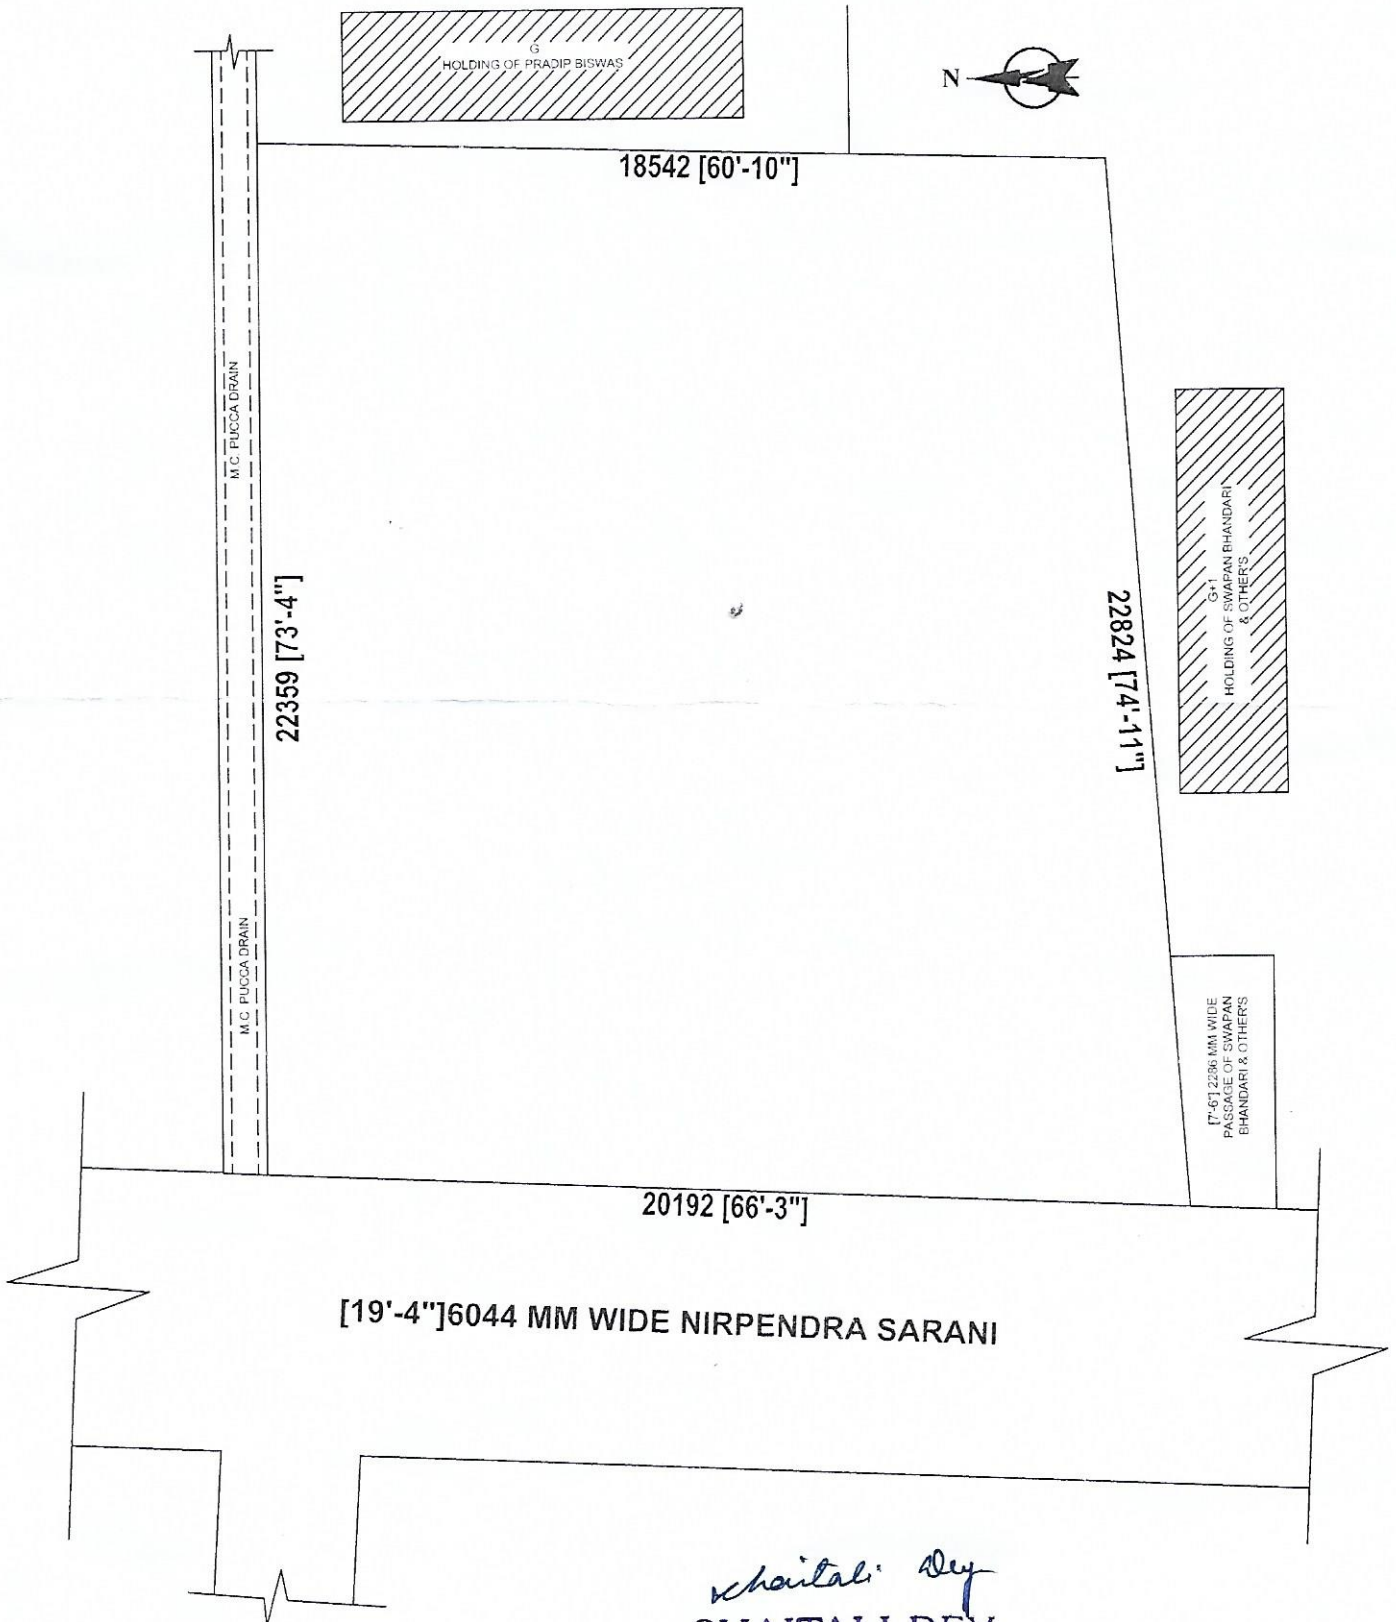

LATITUDE- 22.89  
LONGITUDE- 88.36

*Chaitali De*  
**CHAITALI DEY**  
Registered L.B.S. of C.M.C.  
Registration No: 241